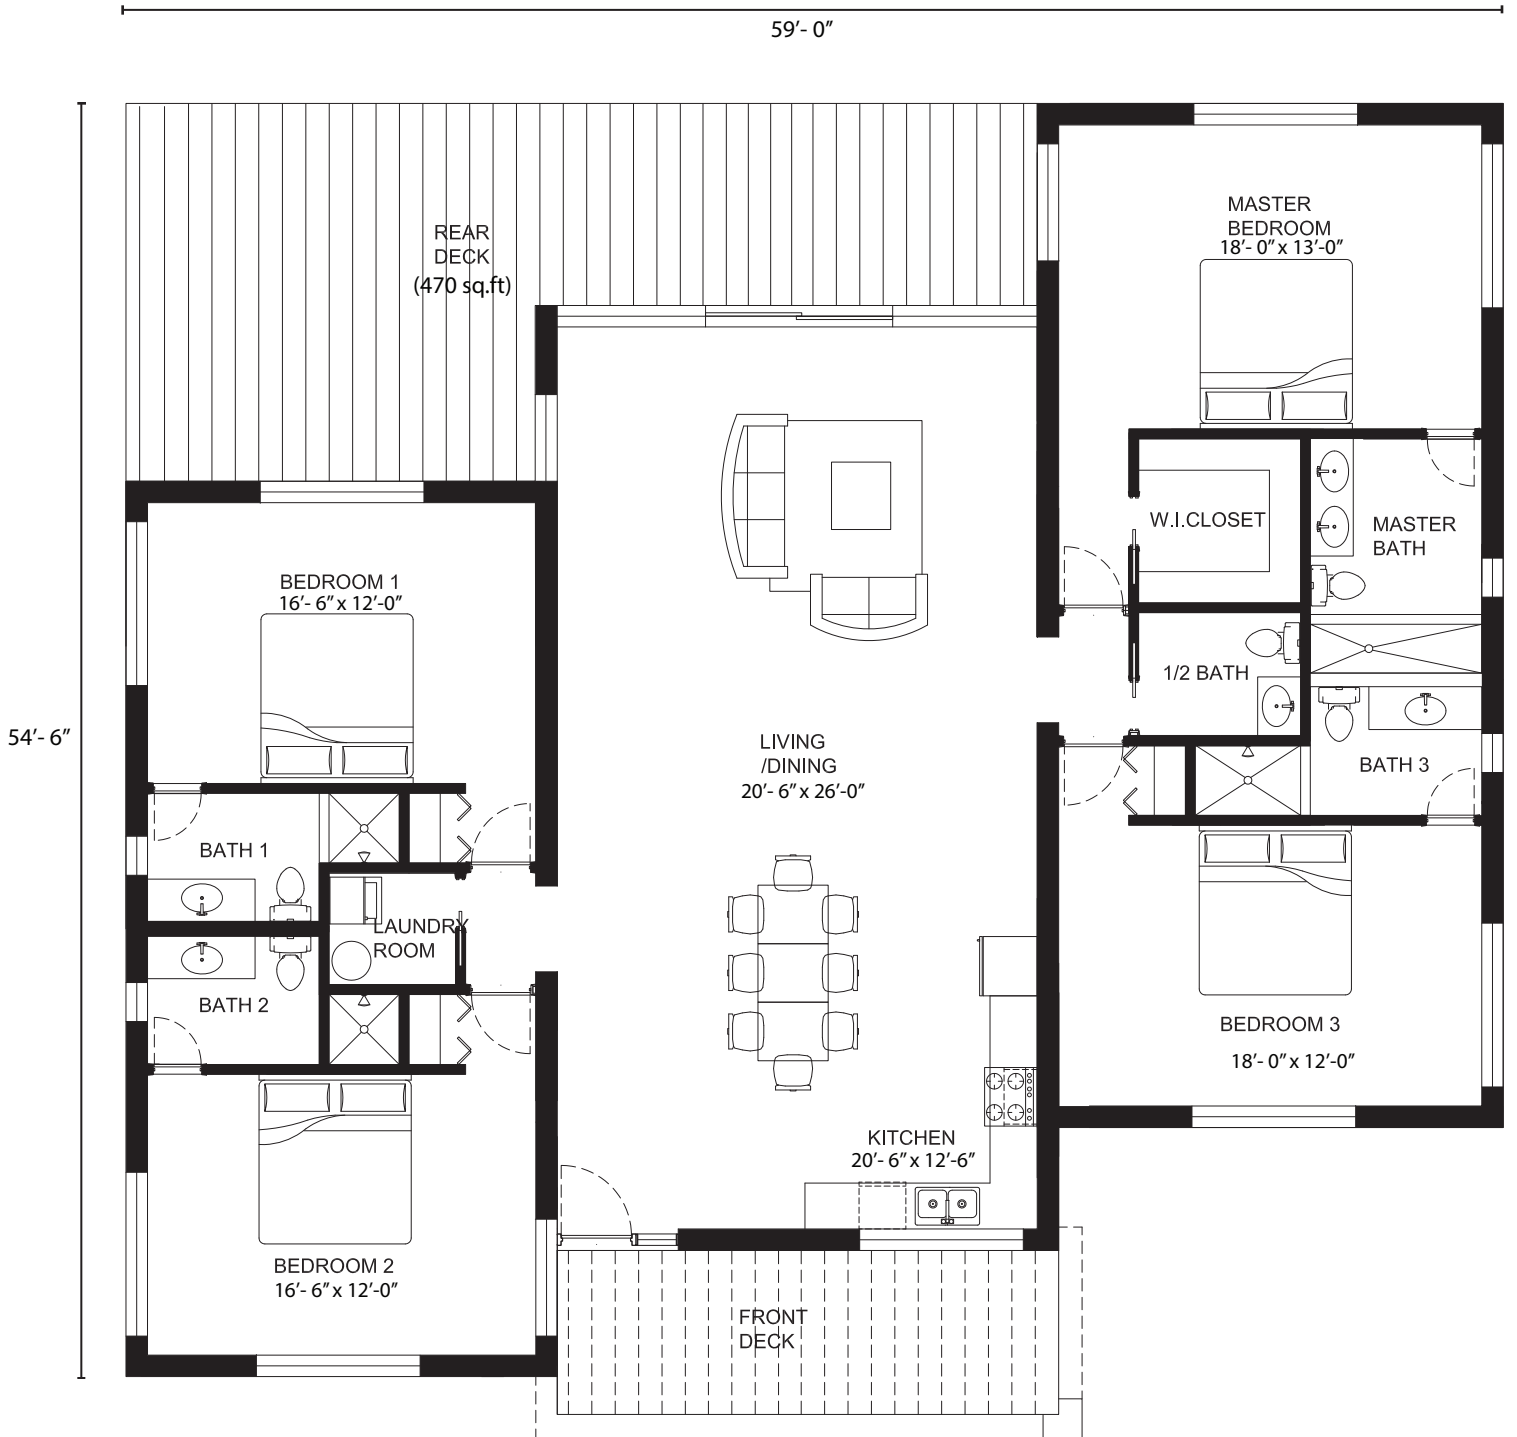

# MERIBEL 2- 4 bed/4.5 bath, 2,421 sf<sup>2</sup> total

Rez-de-chaussée/Ground floor : 2421 sq.ft./pi2

Floor:	2421 sq.ft
Total:	2421 sq.ft