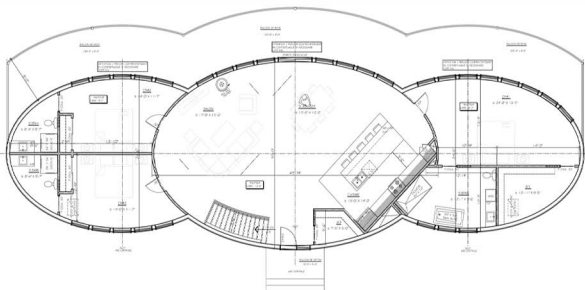

**SESTRIERE - 6 bed, 6 bath**  
Total 4,368 pi<sup>2</sup> / sf

**Rez-de-chaussée / Ground floor**  
2,184 pi<sup>2</sup> / sf

**Étage supérieur**  
2,184 pi<sup>2</sup> / sf